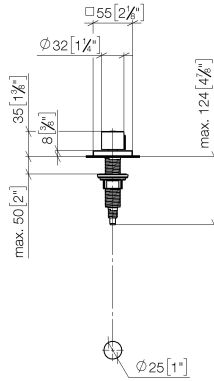

Commande de vidage individuelle manuelle Commande manuelle -
Champagne (Or 22cts)

LOT

10 711 970

- commande pour un bac
- avec adaptateur pour câble Bowden

S'adapte aux gammes suivantes: LOT

	Champagne (Or 22cts)	10 711 970-47
	Chrome	10 711 970-00
	Platine brossé	10 711 970-06
	Platine	10 711 970-08
	Laiton (Or 23cts)	10 711 970-09
	Dark Chrome	10 711 970-19
	Laiton brossé (Or 23cts)	10 711 970-28
	Noir mat	10 711 970-33
	Champagne brossé (Or 22cts)	10 711 970-46
	Chrome brossé	10 711 970-93
	Dark Platinum brossé	10 711 970-99

Commande de vidage individuelle manuelle Commande manuelle -
Champagne (Or 22cts)

LOT

10 711 970
mm [inches]

Commande de vidage individuelle manuelle Commande manuelle -
Champagne (Or 22cts)

LOT

10 711 970

Les pièces pour les
autres finitions
peuvent être
trouvées ici : Chrome

Liste des pièces de rechange

N°	Article Numéro	Désignation	Fréquence de montage	Délai de livraison
1	09 20 97 030-47	poignée	1	60
2	90 12 12 002 00 90	douille d'enclenchement	1	2
3	09 27 87 007-47	rosace	1	30
4	90 14 10 043 00 90	joint	1	2
5	09 14 10 042 90	joint	1	2
6	09 29 06 087-47	tige	1	-
La pièce de rechange ne peut plus être commandée, veuillez commander l'article de remplacement				
7	04 30 01 029 00 90	adaptateur	1	2
8	09 24 03 175 90	adaptateur	1	2
9	09 11 10 073-07	raccord	1	30
10	09 11 10 074-07	raccord	1	30
11	09 11 10 079-07	raccord	1	30
12	09 30 11 087 90	rondelle	1	2
13	09 23 30 024-07	écrou	1	30