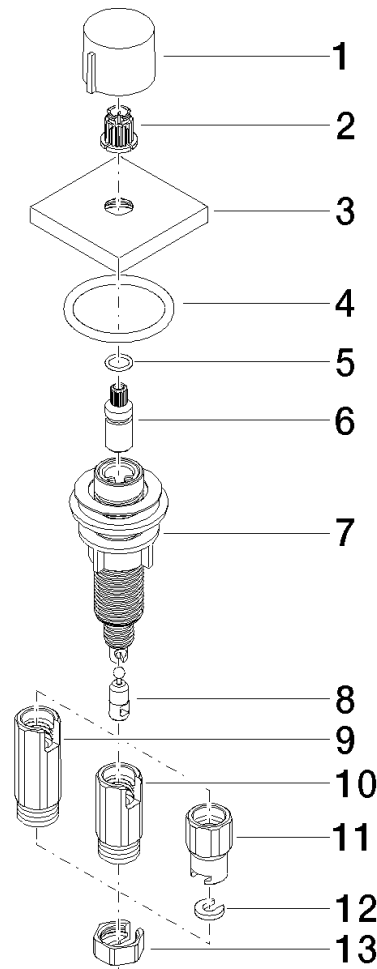

Commande de vidage individuelle manuelle Commande manuelle -
Champagne (Or 22cts)

LOT

10 711 970

- commande pour un bac
- avec adaptateur pour câble Bowden

S'adapte aux gammes suivantes: LOT

	Champagne (Or 22cts)	10 711 970-47
	Chrome	10 711 970-00
	Platine brossé	10 711 970-06
	Platine	10 711 970-08
	Laiton (Or 23cts)	10 711 970-09
	Dark Chrome	10 711 970-19
	Laiton brossé (Or 23cts)	10 711 970-28
	Noir mat	10 711 970-33
	Champagne brossé (Or 22cts)	10 711 970-46
	Chrome brossé	10 711 970-93
	Dark Platinum brossé	10 711 970-99

Commande de vidage individuelle manuelle Commande manuelle -
Champagne (Or 22cts)

LOT

10 711 970
mm [inches]

Commande de vidage individuelle manuelle Commande manuelle -
Champagne (Or 22cts)

LOT

10 711 970

Les pièces pour les
autres finitions
peuvent être
trouvées ici : Chrome

Liste des pièces de rechange

N°	Article Numéro	Désignation	Fréquence de montage	Délai de livraison
1	09 20 97 030-47	poignée	1	60
2	90 12 12 002 00 90	douille d'enclenchement	1	2
3	09 27 87 007-47	rosace	1	30
4	90 14 10 043 00 90	joint	1	2
5	09 14 10 042 90	joint	1	2
6	09 29 06 087-47	tige	1	-
La pièce de rechange ne peut plus être commandée, veuillez commander l'article de remplacement				
7	04 30 01 029 00 90	adaptateur	1	2
8	09 24 03 175 90	adaptateur	1	2
9	09 11 10 073-07	raccord	1	30
10	09 11 10 074-07	raccord	1	30
11	09 11 10 079-07	raccord	1	30
12	09 30 11 087 90	rondelle	1	2
13	09 23 30 024-07	écrou	1	30